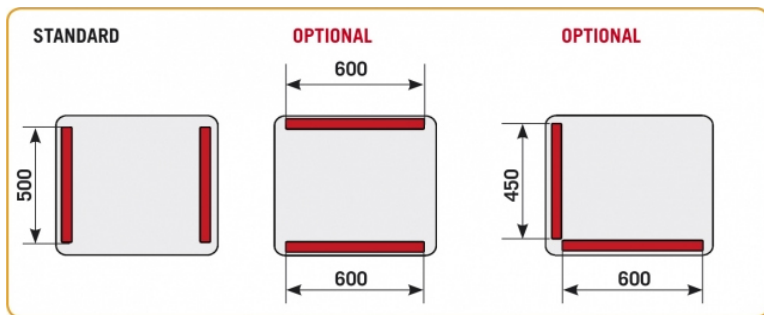

DISPOSITION DES BARETTES DE SOUDURE

POMPE BUSCH EN OPTION

EQUIPEMENT STANDARD

	TABLEAU DE COMMANDE LCD MULTIFONCTION
	COMMANDE UNIQUE ASPIRATION DOUCE (SOFT)
	SYSTEME AUTO-NETTOYANT D'HUILE DE LA POMPE A VIDE
	SET DE PLAQUES POLYETHYLENES

OPTIONS

	RAMPE de GAZ		DEPASSEMENT DE LA BARRE DE COUPE
	IMPRIMANTE		SCELLEMENT PAR DEUX BARRES DE SOUDURE BIACTIVE EN OPPOSITION
	POMPE BUSCH		DIFFUSEUR DE GAZ
	CAPTEUR DE VIDE		POMPE A VIDE AUGMENTE
	OPTION DE POSITIONNEMENT DES BARRES DE SOUDURE		SCELLEMENT PNEUMATIQUE
			DIFFERENTS VOLTAGES et PUISSANCES

Modèles	Structure	Dim. d'encombrement	Dim. de la chambre	Barre de soudure	Pompe du vide	Poids	Absorption	Voltage
ULTRA	Inox	770x700x1150 H	660x530x230 H	2x(mm 500)	Q=60 m3/h-OIL	Kg 160	KW 2	380 V/50-60 Hz