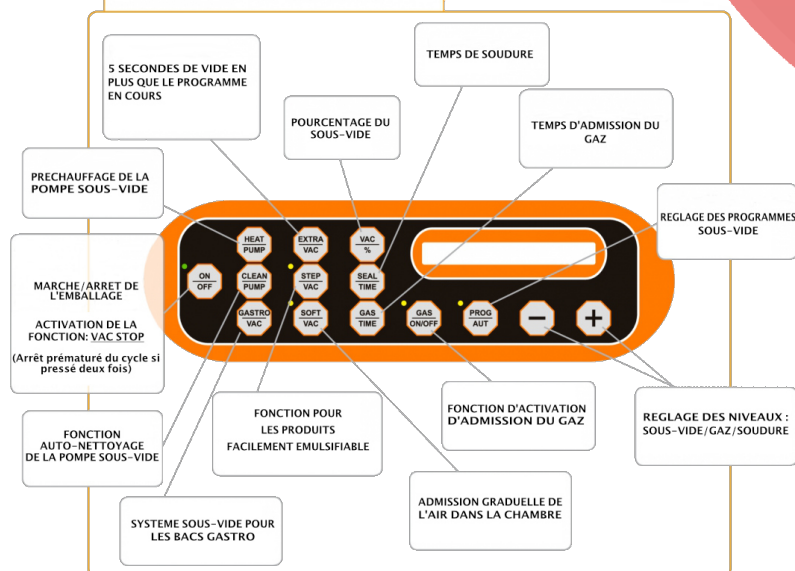

EMBALLEUSE LAVEZZINI

SOUS-VIDE SUPERMEGA

Ce modèle représente une **excellente solution** pour la **clientèle exigeante** qui recherche un produit **robuste, fiable** et de **qualité**, un appareil auquel il est possible de demander une **charge de production intense**, avec la certitude d'obtenir de bons résultats de production.

Disposition des barres de soudure

STANDARD FUNCTIONS

-  Panneau LCD Multifonction
-  Mode Evacuation douce
-  Huile auto-nettoyante
-  Set de plaque polyéthylène

PANNEAU DE CONTROLE

Détails et options

Modèles	Structure	Dim. d'encombrement	Dim. de la chambre	Barre de soudure	Pompe du vide	Poids	Absorption	Voltage
SUPERMEGA	Inox	1900x800x1150 H	2x(830x740x230 H)	4x(mm 800)	Q=100/120 m3/h-OIL	Kg 360	W 2700	380 V/50-60 Hz