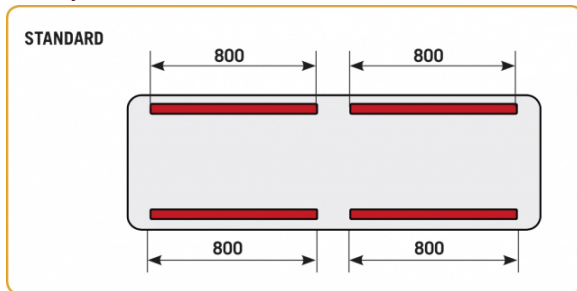

EMBALLEUSE LAVEZZINI

SOUS-VIDE SUPERMEGA

Ce modèle représente une **excellente solution** pour la **clientèle exigeante** qui recherche un produit **robuste, fiable** et de **qualité**, un appareil auquel il est possible de demander une **charge de production intense**, avec la certitude d'obtenir de bons résultats de production.

Disposition des barres de soudure

STANDARD FUNCTIONS

-  Panneau LCD Multifonction
-  Mode Evacuation douce
-  Huile auto-nettoyante
-  Set de plaque polyéthylène

PANNEAU DE CONTROLE

Détails et options

Modèles	Structure	Dim. d'encombrement	Dim. de la chambre	Barre de soudure	Pompe du vide	Poids	Absorption	Voltage
SUPERMEGA	Inox	1900x800x1150 H	2x(830x740x230 H)	4x(mm 800)	Q=100/120 m3/h-OIL	Kg 360	W 2700	380 V/50-60 Hz